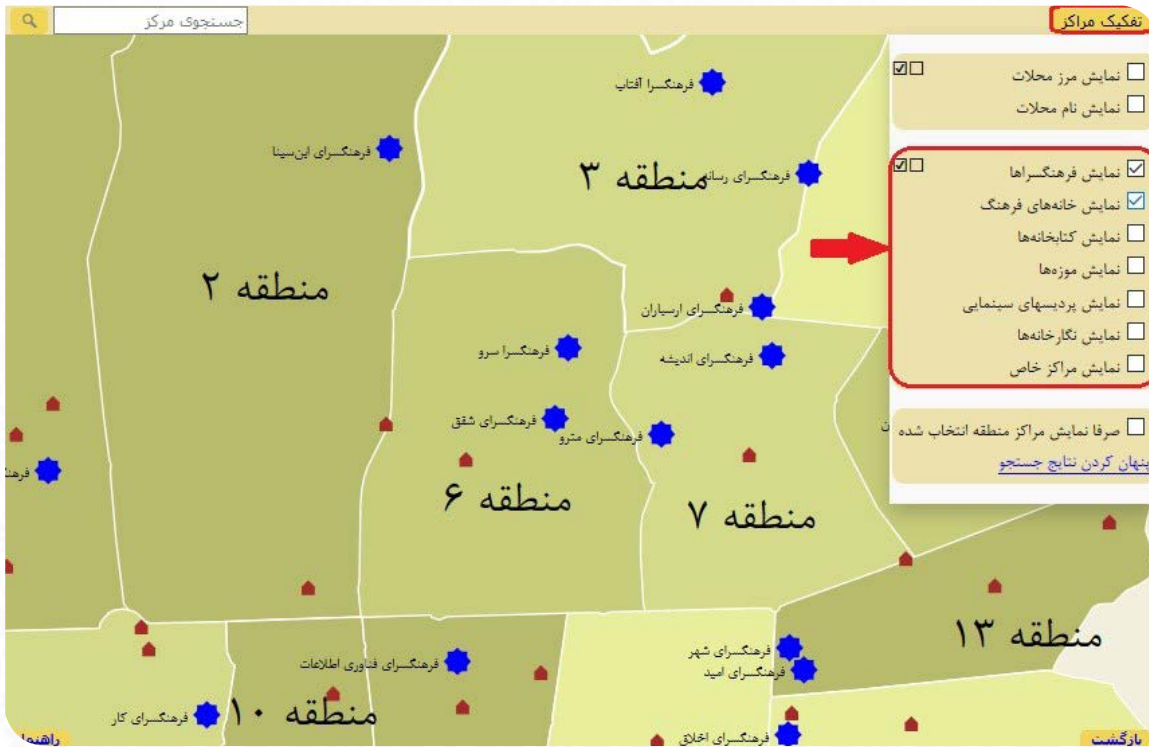

سازمان ملی مدیریت شهرسازی تهران

معاونت برنامه ریزی و توسعه
مدیریت فناوری اطلاعات و ارتباطات

معرفی سامانه نقشه مراکز سازمان

سامانه نقشه مراکز سازمان، امکان نمایش اطلاعات مراکز سازمان را بر روی نقشه تهران فراهم می‌آورد. این نقشه علاوه بر جانمایی جغرافیایی اطلاعات با بهره‌گیری از قابلیت‌های تعاملی، امکان نمایش چند لایه اطلاعات و فیلتر اطلاعات نمایش داده شده را مهیا می‌کند. زیرساخت نقشه تعاملی تهیه شده می‌تواند در کاربردهایی مانند بررسی پراکندگی جغرافیایی مراکز و آمایش جغرافیایی مراکز سازمان، اطلاع رسانی به مخاطبان سازمان در قالب یک نقشه تعاملی، ارائه آمار و گزارش‌ها در پهنه جغرافیایی شهر و ... مورد استفاده قرار گیرد.

امکانات نقشه :

نمایش کلیه مراکز سازمان به تفکیک فرهنگسرا، خانه فرهنگ، کتابخانه، نگارخانه، موزه، پردیس سینمایی

امکان فیلتر مراکز نمایش داده شده روی نقشه

امکان نمایش نام و مرز محلات

نمایش اطلاعات آماری منطقه

دسترسی به وب سایت اطلاع رسانی هر فرهنگسرا

امکان جستجوی مراکز

نمایش آدرس هر مرکز با نگه داشتن نشانگر موس روی نام مرکز

راهنمای نقشه

×

| | | | |
|------------|---|----------|---|
| خانه فرهنگ |  | فرهنگسرا |  |
| نگارخانه |  | کتابخانه |  |
| سینما |  | موزه |  |